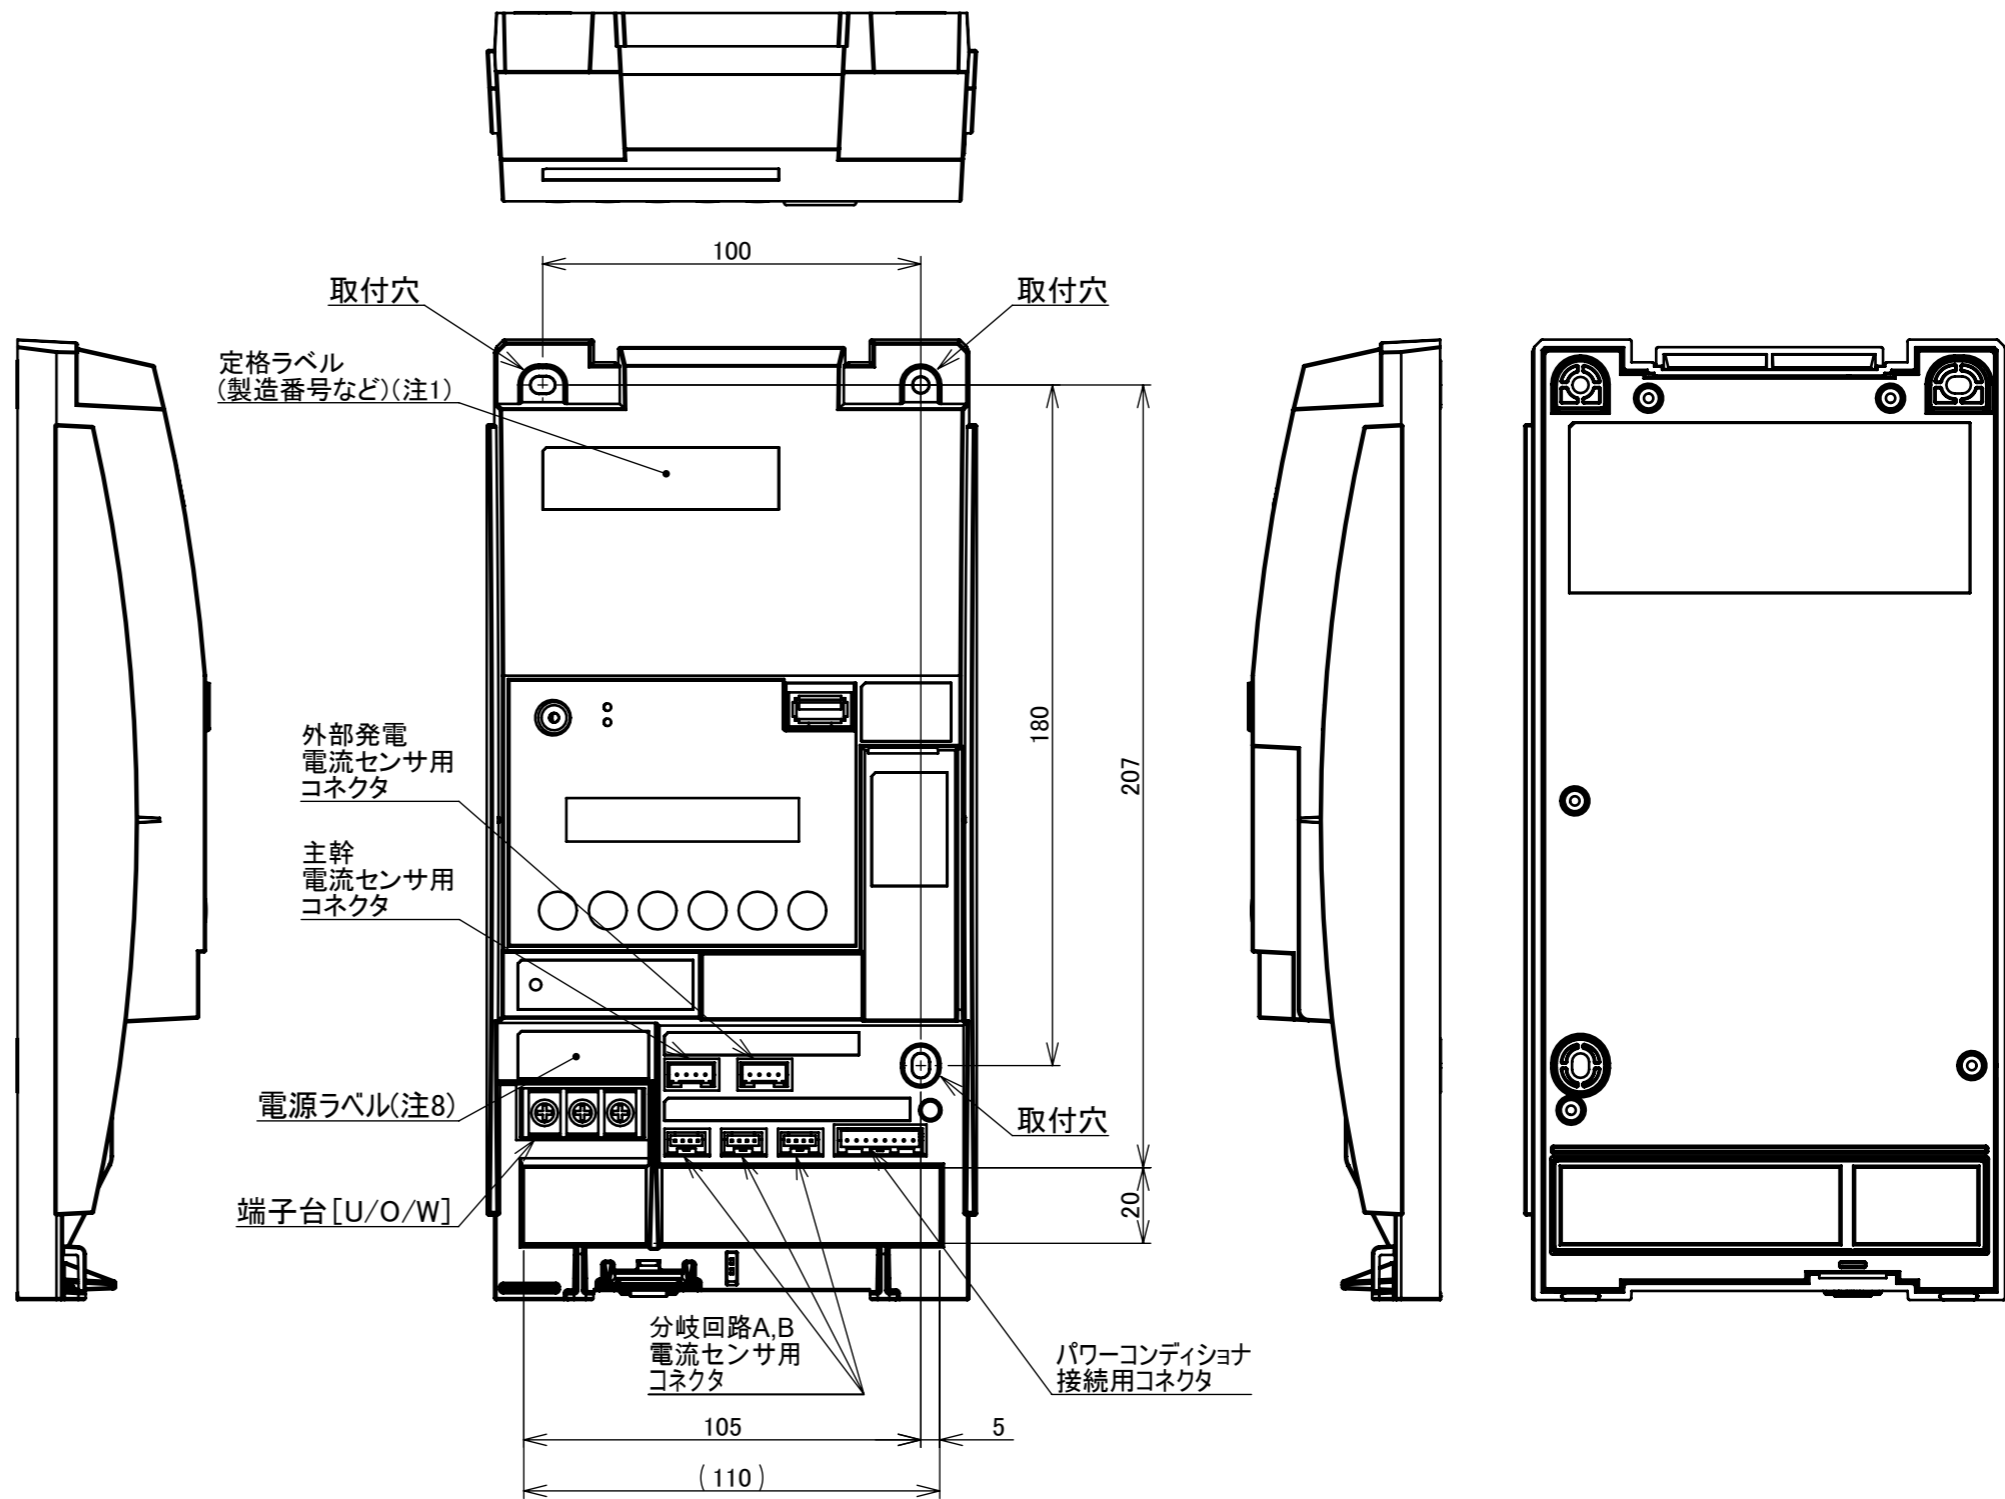

定格ラベル
 (製造番号など)(注1)

ロックアウトホール

ロックアウトホール

警告ラベル(注7)

注1. 定格ラベルの表示は下記とする。

注2. フロントシートラベルの表示は下記とする。

注3. IDラベルの表示は下記とする

注4. LANラベルの表示は下記とする。

注5. センサラベル(1)の表示は下記とする。

注6. センサラベル(2)の表示は下記とする。

注7. 警告ラベルの表示は下記とする。

注8. 電源ラベルの表示は下記とする。