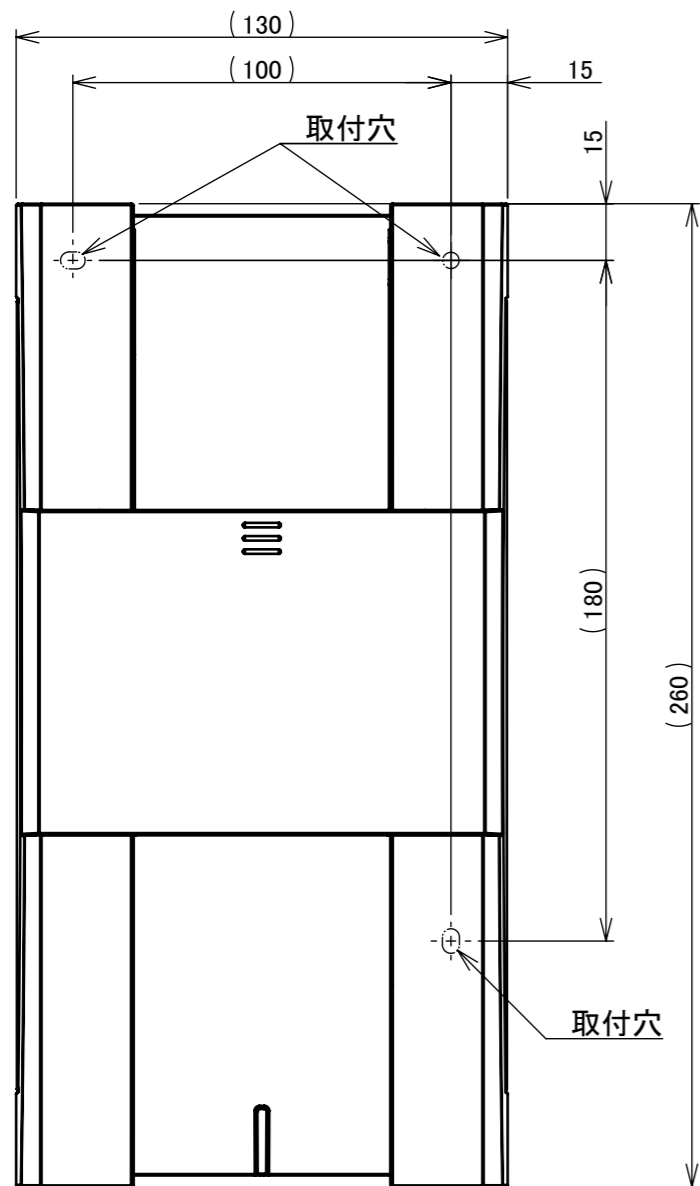

定格ラベル
 (製造番号など)(注1)

ロックアウトホール

ロックアウトホール

警告ラベル(注7)

注1. 定格ラベルの表示は下記とする。

注2. フロントシートラベルの表示は下記とする。

注3. IDラベルの表示は下記とする

注4. LANラベルの表示は下記とする。

注5. センサラベル(1)の表示は下記とする。

注6. センサラベル(2)の表示は下記とする。

注7. 警告ラベルの表示は下記とする。

注8. 電源ラベルの表示は下記とする。